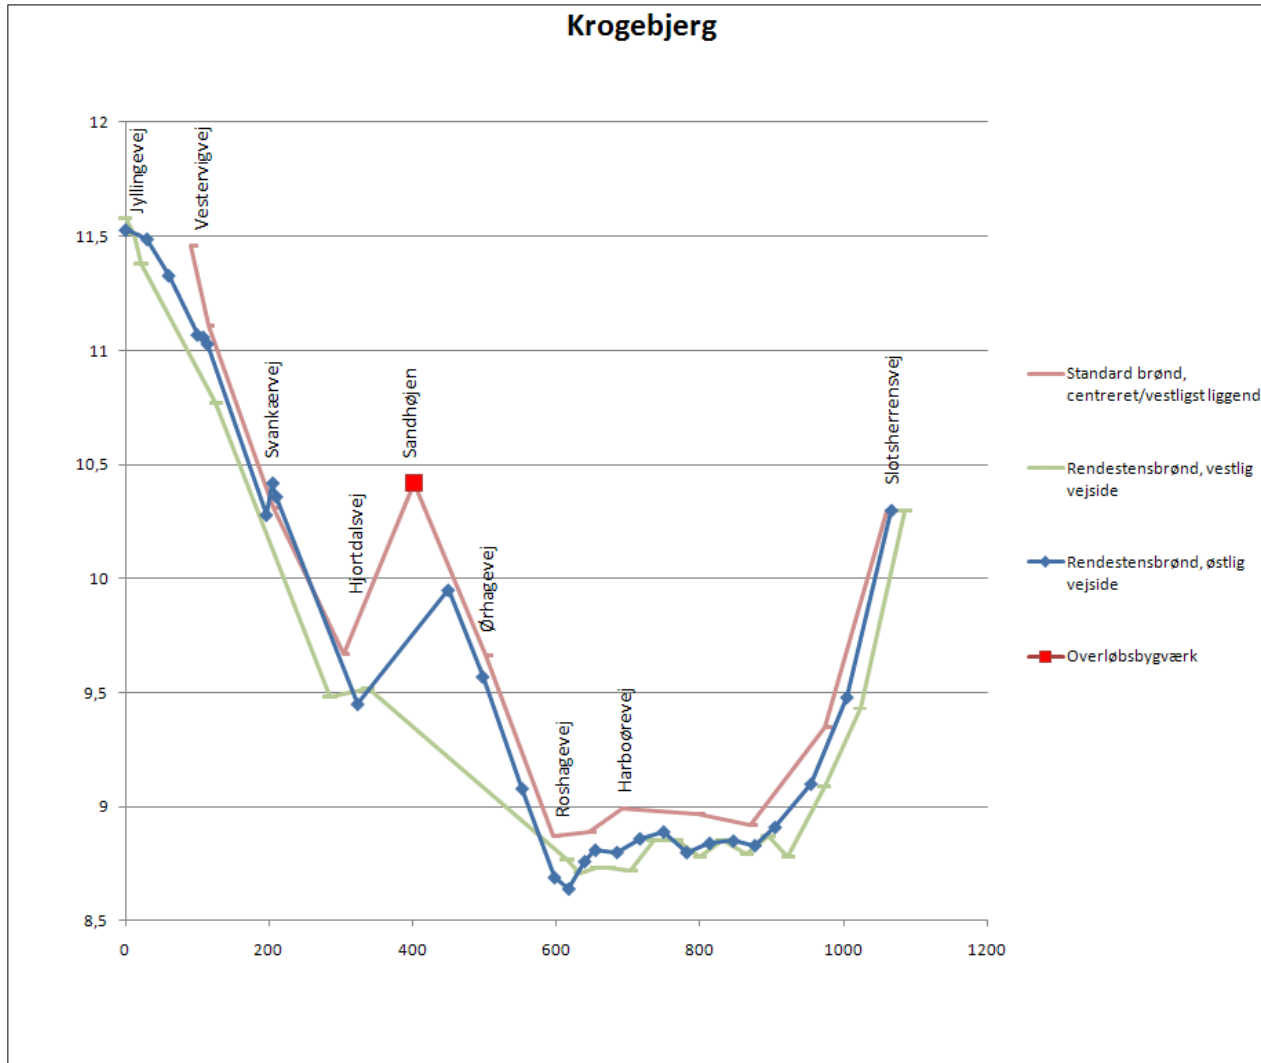

Byer i Vandbalance den 30/11-2011