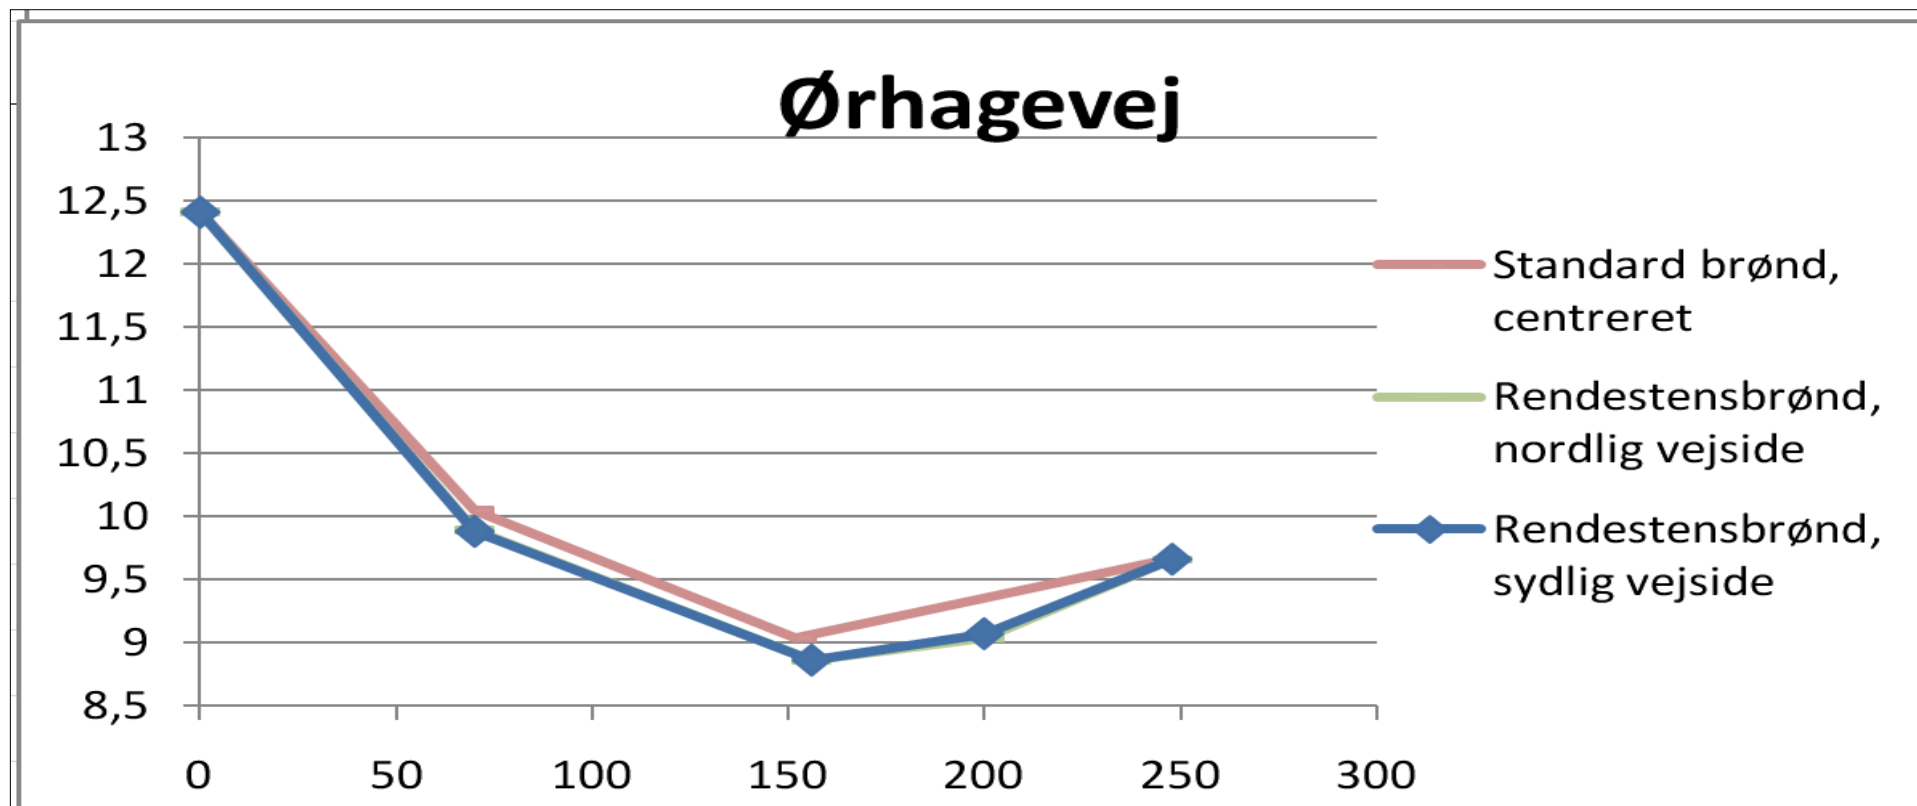

Byer i Vandbalance den 30/11-2011