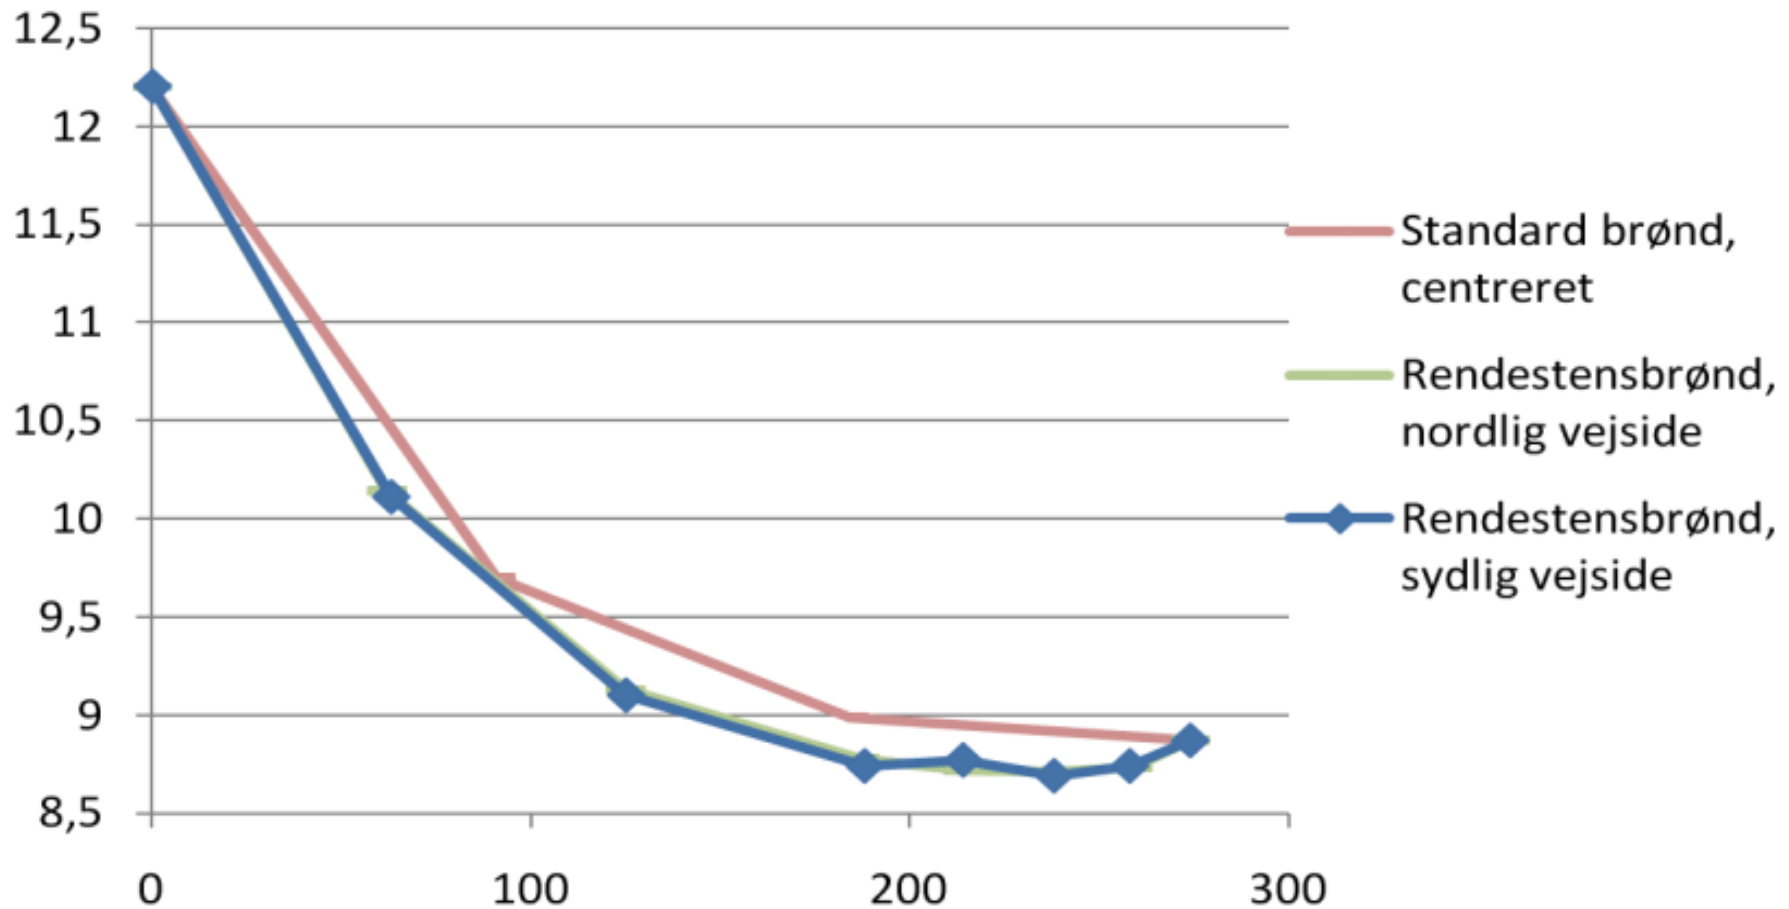

Byer i Vandbalance den 30/11-2011

Roshagevej

Rørcentret