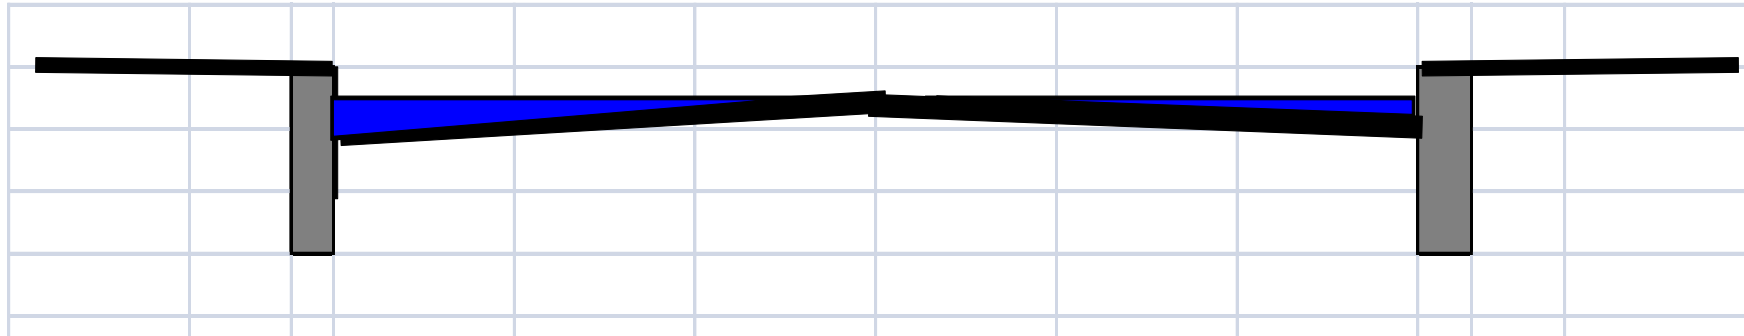

# Byer i Vandbalance den 30/11-2011

TEKNOLOGISK  
INSTITUT

Rørcentret